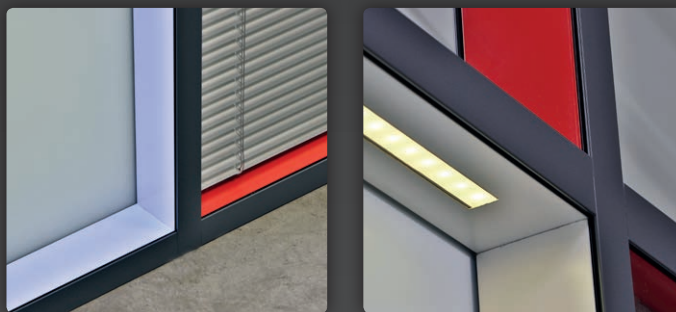

Do systému lze integrovat kovové, dřevěné nebo celoskleněné dveře. Konstrukční skladba umožňuje také kombinace povrchových úprav jednotlivých částí příček CLEARwall® a zvýšení stupně individualizace.

Systémové příčky CLEARwall® lze snadno montovat přímo na stavbě. Dostatečná vůle v základním profilu umožňuje eliminovat nerovnosti podkladu. Snadná a rychlá demontáž příček díky použití hliníkových profilů z kvalitní legované slitiny zaručuje jejich opětovné použití v plném rozsahu. Jde tedy skutečně o přestavitelné příčky.

Křídlo zajíždí při otevření dveří do konstrukce příčky jako do dveřního pouzdra a nenarušuje tak z vnějšku design příčky. Zároveň se tím zvyšuje bezpečnost provozu a dělicí příčku CLEARwall® lze bez omezení obestavět také v prostoru kolem dveří. Křídlo posuvných dveří CLEARwall® MATIC může být celoskleněné nebo plně v provedení s fólií či dýhou. V případě celoskleněného křídla si lze vybrat z kompletní škály stavebního skla včetně jeho úprav (barevné fólie, potisk atd.) Maximální hmotnost křídla je 80 kg. Ovládání automatických dveří CLEARwall® MATIC je možné - kromě použití běžného radaru - i bezpečnostní infra závorou, tlačítkovým spínačem, dálkovým ovládním nebo využitím funkce push&go, kdy se potlačením křídla pohon sám aktivuje.

Dostatečný sortiment profilů umožňuje vytvářet složité půdorysné tvary příček v rozsahu 77° až 180° systémovým řešením. Díky statické tuhosti profilů můžeme ze systému příček CLEARwall® realizovat kompaktní přístavky včetně zastřešení při zachování shodné pohledové šířky profilů. Výplně v panelech mohou být ze skla nebo jiného materiálu při zachování limitu tloušťky, který je definován jak pro sklo, tak i pro neprůhledné panely a výplně.

Pro komplexní řešení rozdělení interiéru nabízí systém příček CLEARwall® profily pro umístění ovládacích prvků osvětlení, přístupových systémů a vedení elektroinstalace. Samozřejmě je možné použít žaluzií k optickému oddělení prostor.