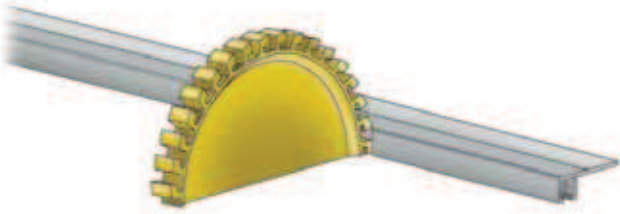

Profix

DOMATIC

made in ITALY

by *fapim*

DG1010...DG1070 DG1080...DG1140

		H.	H.	H.	H.	H.	H.	H.
		L	Zn	DG1010	DG1020	DG1030	DG1040	DG1050
2000	INX	DG1080	DG1090	DG1100	DG1110	DG1120	DG1130	DG1140
		L	Zn	DG1150	DG1160	DG1170	DG1180	DG1190
3000	INX	DG1220	DG1230	DG1240	DG1250	DG1260	DG1270	DG1280