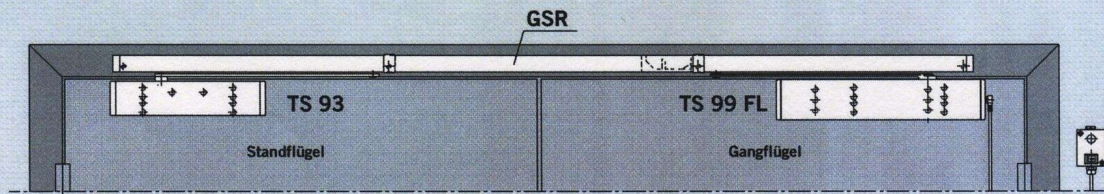

Použití a montáž

Na vyžádání popis použití pro 2křídlové dveře

TS 99 FL - běžná montáž (zavírač na dveřním křídle)

TS 99 FL - opačná montáž (na zárubeň)

DORMA TS 99 FLR

DORMA TS 99 FLR / K

DORMA TS 99 FL + RMZ-K + 2x RM