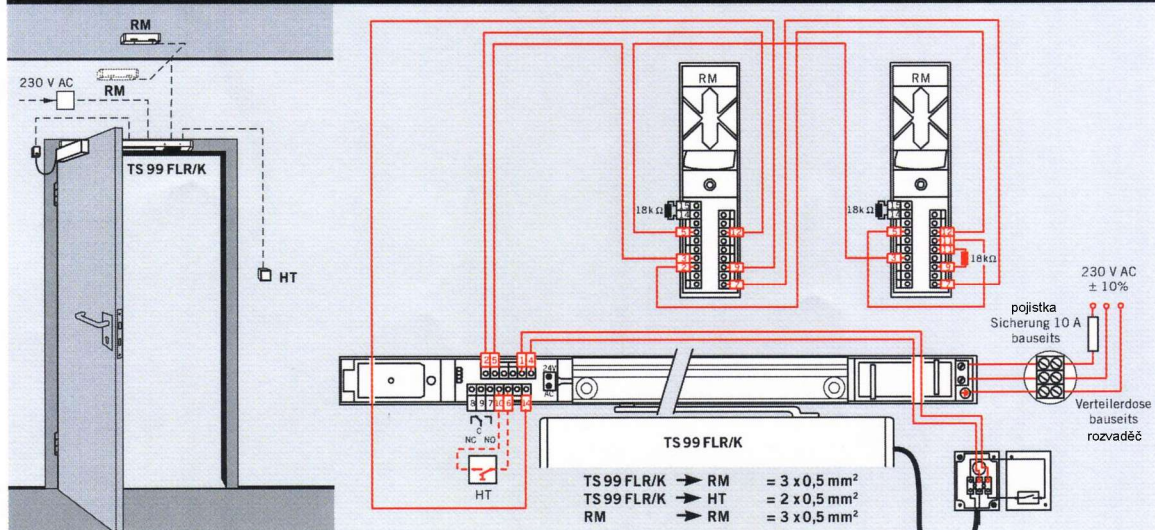

Použití a montáž

Na vyžádání popis použití pro 2křídlové dveře

TS 99 FL - běžná montáž (zavírač na dveřním křídle)

TS 99 FL - opačná montáž (na zárubeň)

DORMA TS 99 FLR

DORMA TS 99 FLR / K

DORMA TS 99 FL + RMZ-K + 2x RM

DORMA TS 99 FLR + 2x RM

DORMA TS 99 FLR/K + 2x RM

Dodávka a příslušenství			
	Kluzná lišta s volnoběžnou pákou	Kluzná lišta s volnoběžnou pákou	Tlačítko
			<input type="checkbox"/> HT-UP 35901531 <input type="checkbox"/> HT-AP 35901532
Zavírač TS 99 FL EN 4 montáž na křídlo 	<input type="checkbox"/> 532801xx		#
Zavírač TS 99 FL EN 4 montáž na překlad 	<input type="checkbox"/> 532901xx		#
Zavírač TS 99 FLR EN 4 	<input type="checkbox"/> 542501xx		#
Zavírač TS 99 FLR/K EN 4 		<input type="checkbox"/> 542601xx	#