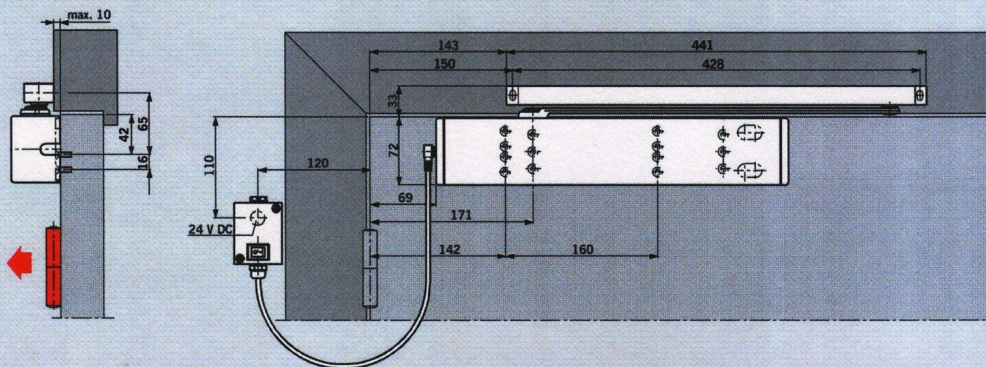

Použití a montáž