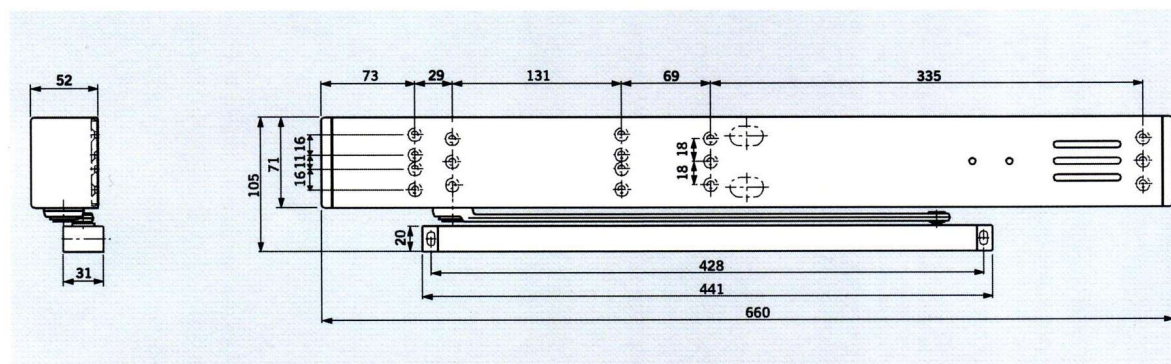

DORMA TS 99 FLR