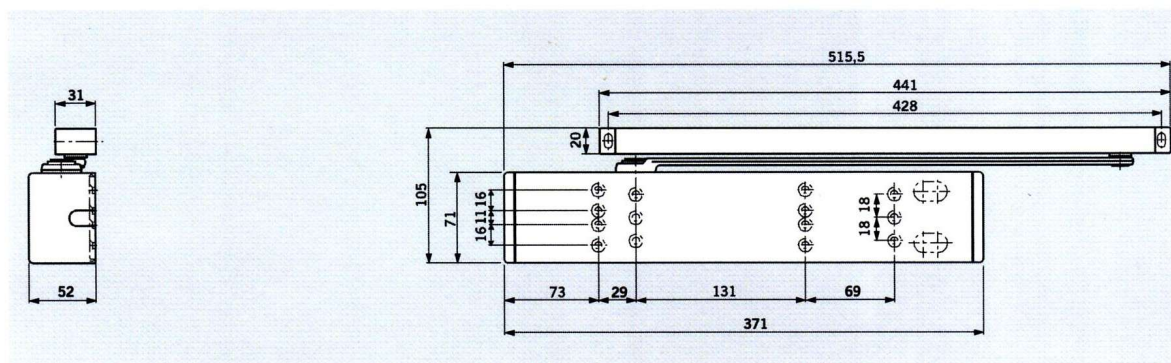

DORMA TS 99 FL