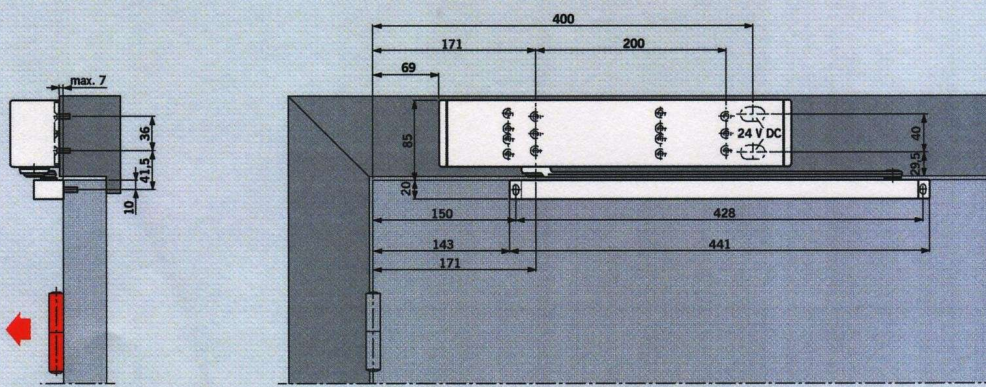

Použití a montáž

Na vyžádání popis použití pro 2křídlové dveře

TS 99 FL - běžná montáž (zavírač na dveřním křídle)

TS 99 FL - opačná montáž (na zárubeň)

DORMA TS 99 FLR

DORMA TS 99 FLR / K

DORMA TS 99 FL + RMZ-K + 2x RM