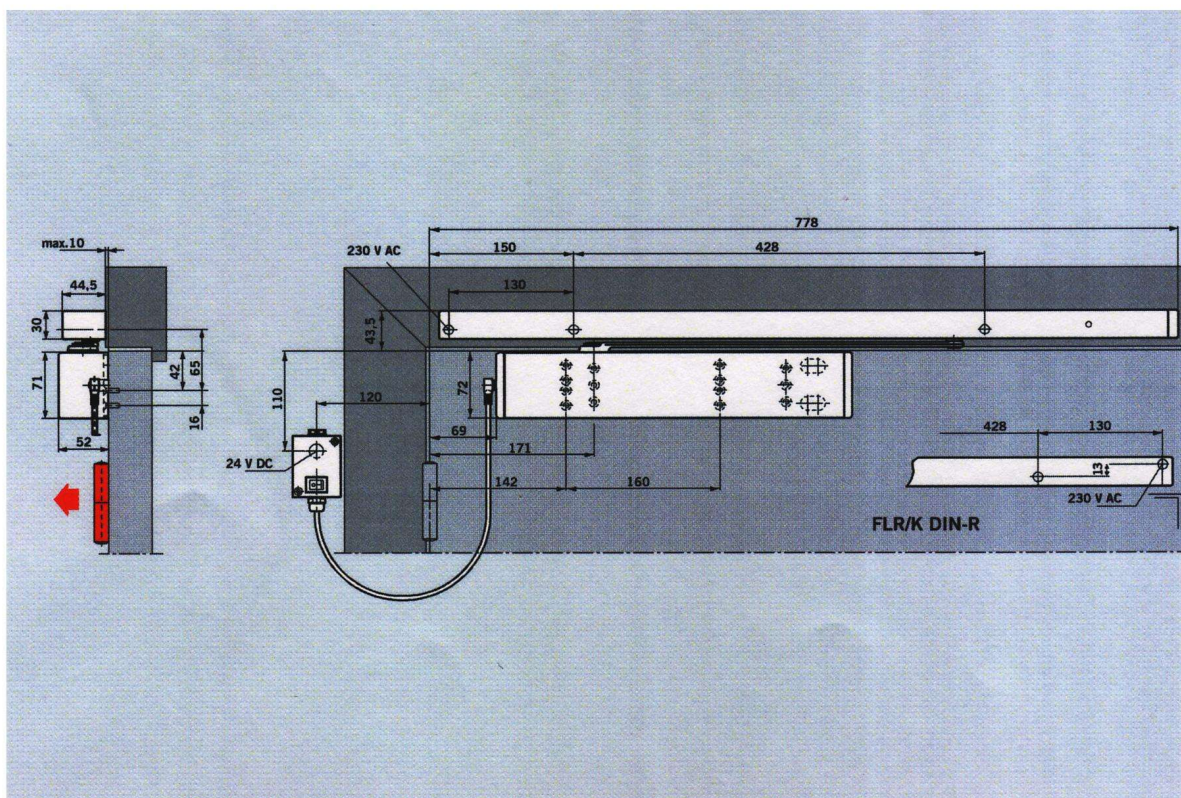

Použití a montáž

Na vyžádání popis použití pro 2křídlové dveře

TS 99 FL - běžná montáž (zavírač na dveřním křídle)

TS 99 FL - opačná montáž (na zárubeň)

DORMA TS 99 FLR

DORMA TS 99 FLR / K

DORMA TS 99 FL + RMZ-K + 2x RM