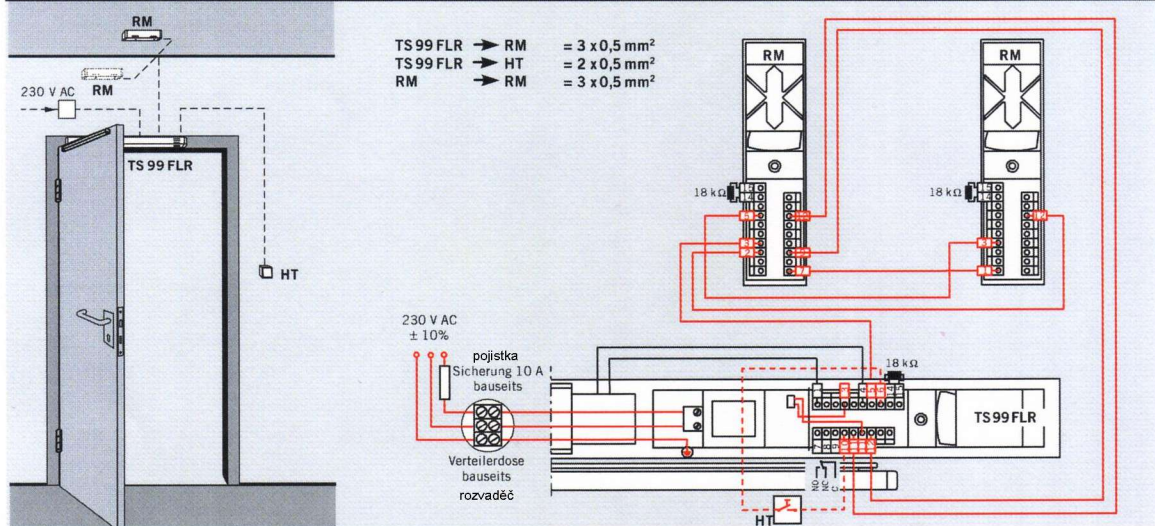

DORMA TS 99 FLR + 2x RM