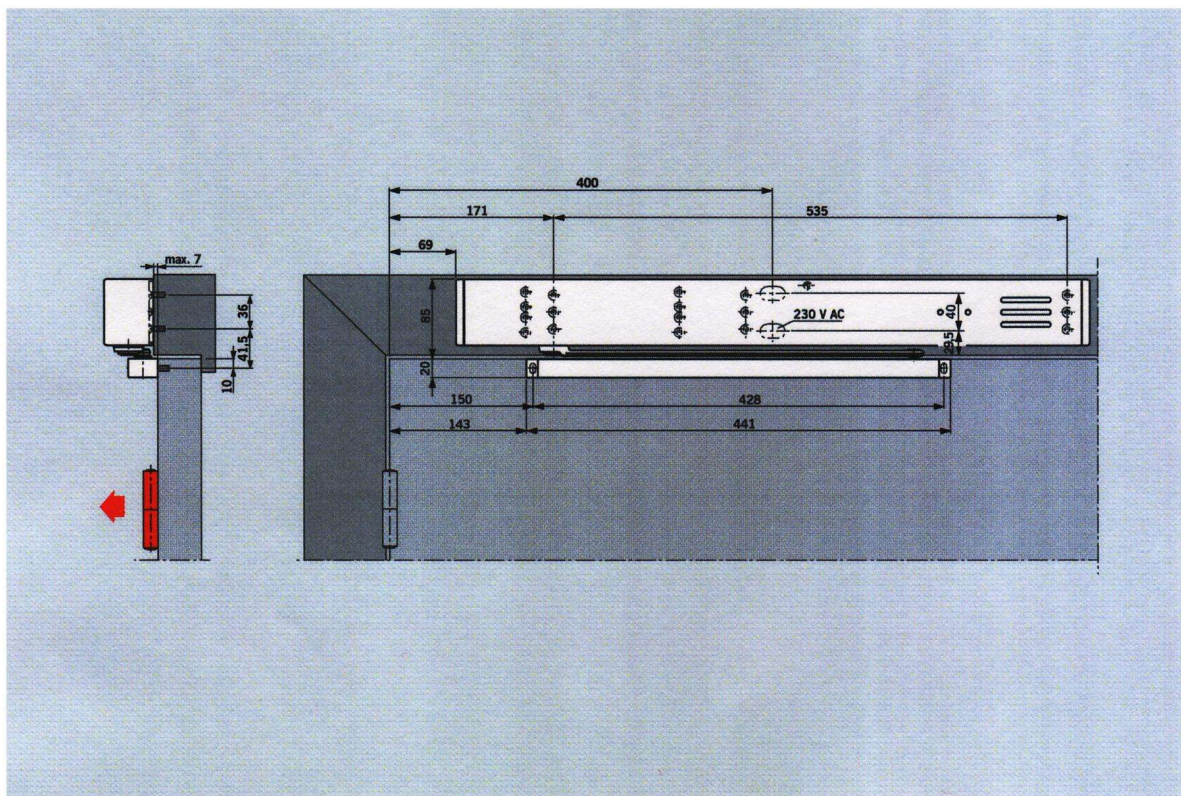

Použití a montáž

Na vyžádání popis použití pro 2křídlové dveře

TS 99 FL - běžná montáž (zavírač na dveřním křídle)

TS 99 FL - opačná montáž (na zárubeň)

DORMA TS 99 FLR

DORMA TS 99 FLR / K

DORMA TS 99 FL + RMZ-K + 2x RM