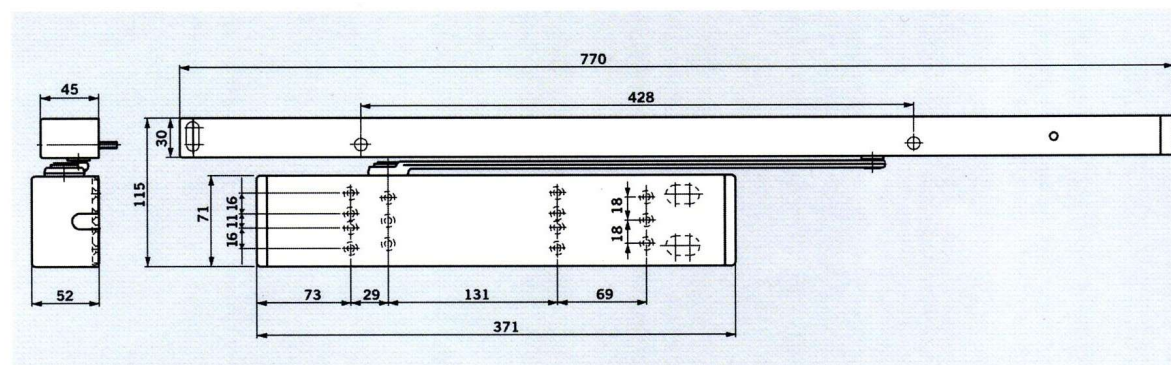

DORMA TS 99 FLR/K