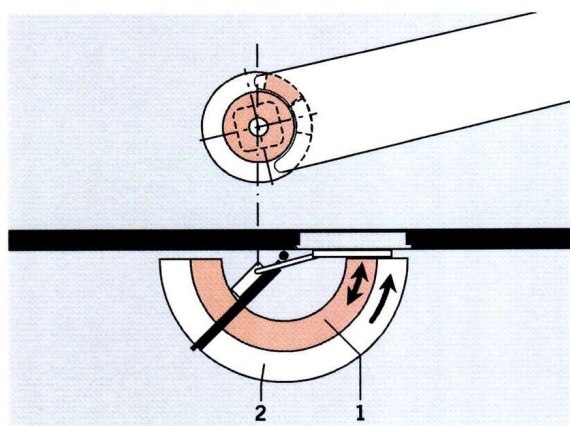

Volnoběžná funkce

Při otevření dveřního křídla na cca. 75° se křídlo pomocí elektro-hydraulického aretačního zařízení zaaretuje. V případě požáru nebo při výpadku elektrické energie se dveře bezpečně uzavřou. Je-li však zavírač ve volnoběžné funkci, lze dveřmi volně pohybovat.

Zavírač najde uplatnění při zajištění protipožárních a protikouřových dveří v domovech důchodců, v nemocnicích a v podobných zařízeních.

1. 1 Volnoběžný režim
2. 2 Plně kontrolované zavírání (bez proudu)