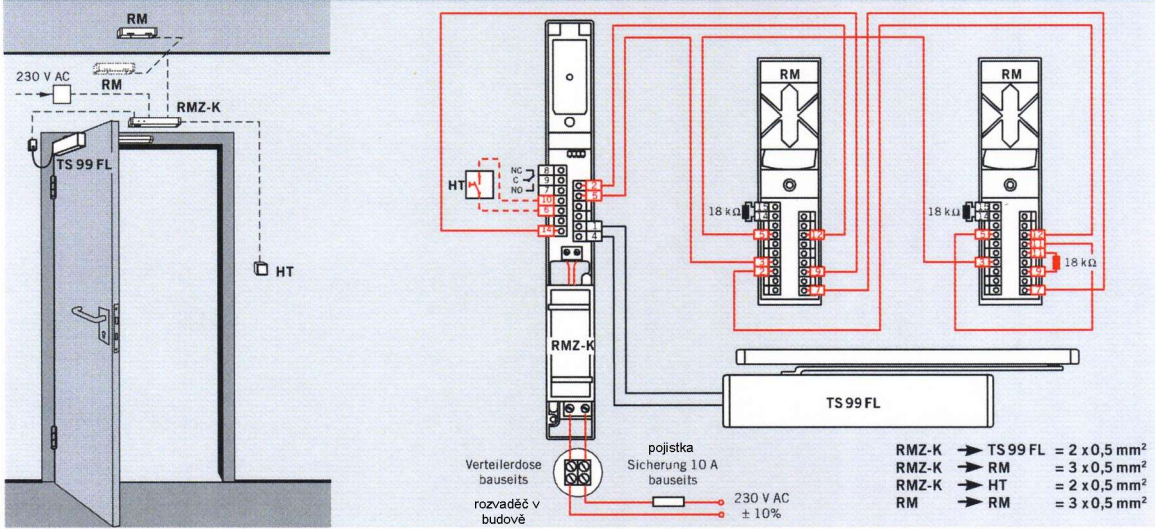

Použití a montáž

Na vyžádání popis použití pro 2křídlové dveře

TS 99 FL - běžná montáž (zavírač na dveřním křídle)

TS 99 FL - opačná montáž (na zárubeň)

DORMA TS 99 FLR

DORMA TS 99 FLR / K

DORMA TS 99 FL + RMZ-K + 2x RM