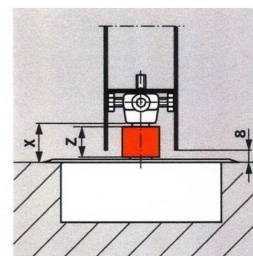

Násuvné osy

Pomocí výměnných násuvných os lze v případě nutnosti zvětšit prostor mezi podlahou a dveřmi .
(dveře s prahem , koberce ap.)