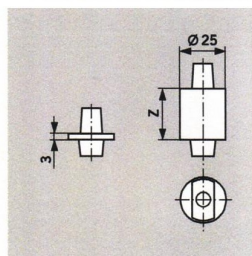

Násuvné osy

Pomocí výměnných násuvných os lze v případě nutnosti zvětšit prostor mezi podlahou a dveřmi .
(dveře s prahem , koberce ap.)