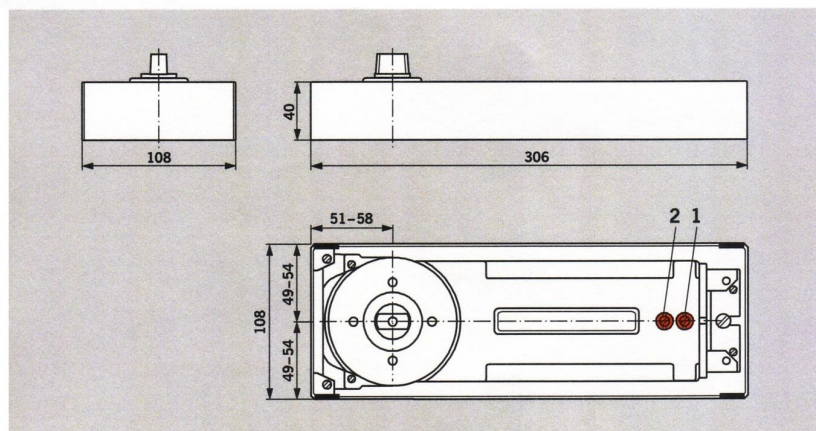

Pro montážní firmy

- Snadnější montáž díky plochému tvaru zavírače
- Snadné přizpůsobení individuálním požadavkům díky nastavitelné rychlosti zavírání v rozsahu 130°-0° a 130°-20°.
- Díky výměnné ose snadné i následné přizpůsobení zavírače stavebním zvláštnostem.

Pro projektanty

- Neviditelné vestavění
- Minimální vybrání v podlaze
- Osvědčená robustní konstrukce pro dveře až do hmotnosti 100 kg

Pro uživatele

- Vysoká odolnost proti změnám teploty - konstantní rychlost pohybu
- Vysoký stupeň účinnosti zavření dveří při nízkém vynaložení síly pro jejich otevření
- Volitelně možnost konstantní aretace

Data a technické charakteristiky		BTS 84		
Uzavírací síla		EN 2	EN 3	EN 4
Všeobecné a venkovní dveře 1)2)	≤ 850 mm	●	-	-
	≤ 950 mm	-	●	-
	≤ 1100 mm	-	-	●
Ventilem regulovaná rychlost zavírání		●	●	●
Tlumení otvírání		-	-	-
Zpoždění zavírání		-	-	-
Konstantní 90° aretace		○	○	○
Hmotnost v kg		5,0	5,0	5,0
Rozměry v mm	délka	306	306	306
	šířka	108	108	108
	výška	40	40	40
Certifikováno dle EN 1154		●	●	●
CE Registrace výrobků ve stavebnictví		-	●	●

● ano - ne ○ na objednávku

1) Pro zvláště těžké nebo extrémě namáhané dveře je třeba zvolit zavírač s vyšší uzavírací silou nebo zavírač DORMA BTS 80

2) Maximální úhel otevření dveří je 130°
Je-li možné otevření dveří ve větším rozsahu, je třeba použít dveřní zarážku

1 Ventil pro nastavení rychlosti zavírání v rozsahu 130°-0°

2 Ventil pro nastavení zvýšení rychlosti zavírání v rozsahu 130°- 20°