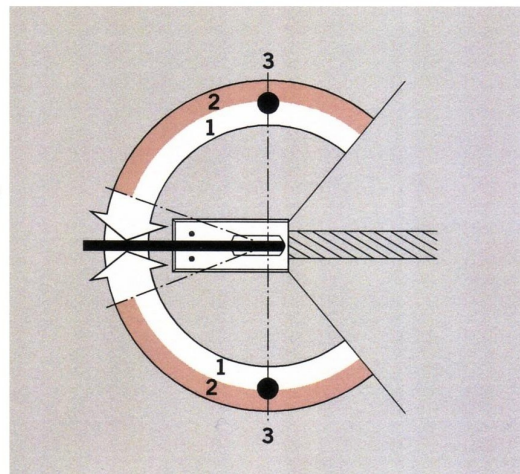

1 Ventil pro nastavení rychlosti zavírání v rozsahu 130°-0°

2 Ventil pro nastavení zvýšení rychlosti zavírání v rozsahu 130°- 20°

Rychlost zavírání

Zavírač má 2 nastavitelné rozsahy rychlosti zavírání :
Ventil 1 - rychlost zavírání v rozsahu 130°- 0°
Ventil 2 - možnost nastavení vyšší rychlosti zavírání v rozsahu 130°- 20°

- 1 První nastavitelný rozsah rychlosti zavírání (130°- 0°)
- 2 Druhý nastavitelný rozsah rychlosti zavírání (130°- cca 20°)
- 3 Konstantní 90° aretace (na objednávku)

Konstantní aretace

Pomocí konstantní aretace (na objednávku) lze dveře zajistit otevřené v úhlu 90°.