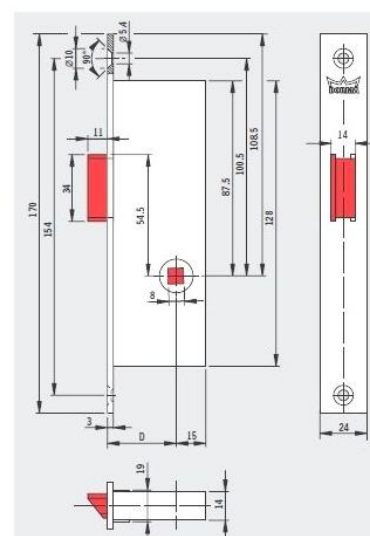

182

paniková funkce D
klíka klíka
dělený čtyřhran 9x9 mm

CE
EN 179

183

paniková funkce B
klíka klíka
dělený čtyřhran 9x9 mm

CE
EN 179

Popis

- uzavřená pozinkovaná schránka
- stříška i závora poniklovaná
- jednocestná závora 20 mm
- dornmass 25 / 30 / 35 / 40 / 45 mm
- pravo / levé provedení

Čelo zámku

- 24 mm
- hranaté
- broušený nerez

952

úzký zámek
pro cylindrickou vložku

Popis

- uzavřená pozinkovaná schránka
- váleček a závora poniklovány
- jednocestná závora 20 mm
- dornmass 25 / 30 / 35 / 40 / 45 mm
- pravo / levé provedení
- rozteč 92 mm

Čelo zámku

- 24 mm
- hranaté
- broušený nerez

985

úzký válečkový zámek pro cylindrickou vložku

Popis

- uzavřená pozinkovaná schránka
- stříška i závora poniklovaná
- jednocestná závora 20 mm
- dornmass 25 / 30 / 35 / 40 / 45 mm
- pravo / levé provedení

Čelo zámku

- 24 mm
- hranaté
- broušený nerez

917

úzký zámek se závorou pro cylindrickou vložku

936

úzký zámek se stříškou pro cylindrickou vložku

DORMA Czech Republic s.r.o.

Vinohradská 184
130 52 Praha 3
Czech Republic