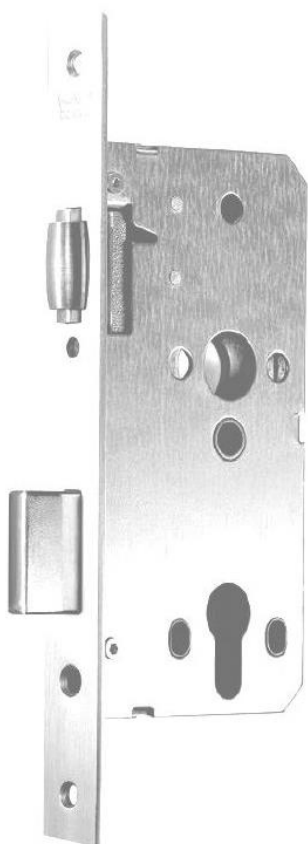

A detailed black and white photograph of a DORMA door lock mechanism. The image shows the internal components, including a metal handle on the left with the DORMA logo, and a complex metal housing with various screws and a central locking cylinder. The background is a plain, light color.

Čelo zámku

- 20 / 24 mm
- hranaté / oblé
- broušený nerez

484

válečkový zámek
pro cylindrickou vložku

Popis

- uzavřená pozinkovaná schránka
- střelka i závora poniklovaná
- 2cestná závora 22 mm
- čtyřhran 9x9 mm
- zámky vhodné pro požární a kouřotěsné dveře
- dornmass 55 / 65 mm
- provedení levý nebo pravý

Čelo zámku

- 20 mm
- oblé
- broušený nerez

180

pro požární a kouřotěsné dveře
čtyřhran 9x9 mm

CE
EN 12209

181

paniková funkce E
klíka-koule
čtyřhran 9x9 mm

CE
EN 179

Čelo zámku

- 24 mm
- hranaté
- broušený nerez

952

úzký zámek
pro cylindrickou vložku

Popis

- uzavřená pozinkovaná schránka
- váleček a závora poniklovány
- jednocestná závora 20 mm
- dornmass 25 / 30 / 35 / 40 / 45 mm
- pravo / levé provedení
- rozteč 92 mm