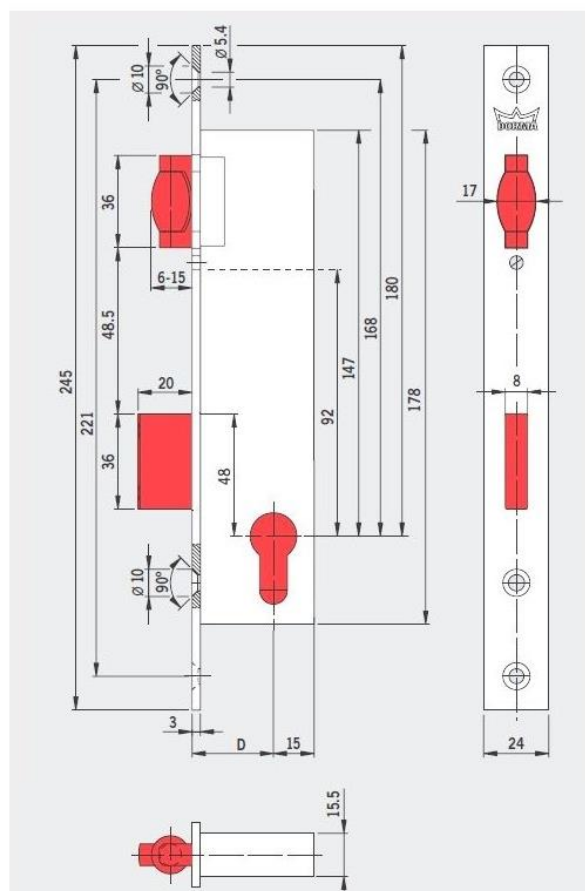

Čelo zámku

- 20 / 24 mm
- hranaté / oblé
- broušený nerez

484

válečkový zámek
pro cylindrickou vložku

Popis

- uzavřená pozinkovaná schránka
- střelka i závora poniklovaná
- 2cestná závora 22 mm
- čtyřhran 9x9 mm
- zámky vhodné pro požární a kouřotěsné dveře
- dornmass 55 / 65 mm
- provedení levý nebo pravý

Čelo zámku

- 24 mm
- hranaté
- broušený nerez

952

úzký zámek
pro cylindrickou vložku

Popis

- uzavřená pozinkovaná schránka
- váleček a závora poniklovány
- jednocestná závora 20 mm
- dornmass 25 / 30 / 35 / 40 / 45 mm
- pravo / levé provedení
- rozteč 92 mm

Čelo zámku

- 24 mm
- hranaté
- broušený nerez

985

úzký válečkový zámek pro cylindrickou vložku

Popis

- uzavřená pozinkovaná schránka
- stříška i závora poniklovaná
- jednocestná závora 20 mm
- dornmass 25 / 30 / 35 / 40 / 45 mm
- pravo / levé provedení

Čelo zámku

- 24 mm
- hranaté
- broušený nerez

917

úzký zámek se závorou pro cylindrickou vložku

936

úzký zámek se stříškou pro cylindrickou vložku

DORMA Czech Republic s.r.o.

Vinohradská 184
130 52 Praha 3
Czech Republic