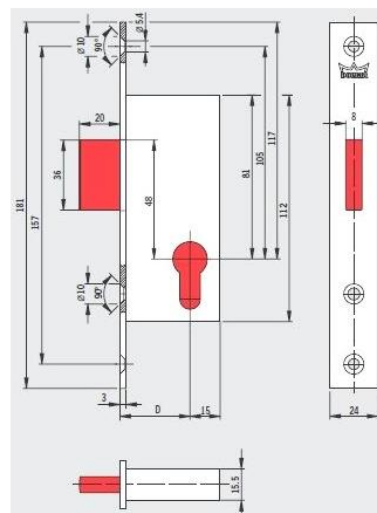

Čelo zámku

- 20 / 24 mm
- hranaté / oblé
- broušený nerez

484

válečkový zámek
pro cylindrickou vložku

Popis

- uzavřená pozinkovaná schránka
- střelka i závora poniklovaná
- 2cestná závora 22 mm
- čtyřhran 9x9 mm
- zámky vhodné pro požární a kouřotěsné dveře
- dornmass 55 / 65 mm
- provedení levý nebo pravý

Čelo zámku

- 24 mm
- hranaté
- broušený nerez

952

úzký zámek
pro cylindrickou vložku

Popis

- uzavřená pozinkovaná schránka
- váleček a závora poniklovány
- jednocestná závora 20 mm
- dornmass 25 / 30 / 35 / 40 / 45 mm
- pravo / levé provedení
- rozteč 92 mm

Čelo zámku

- 24 mm
- hranaté
- broušený nerez

985

úzký válečkový zámek pro cylindrickou vložku

Popis

- uzavřená pozinkovaná schránka
- stříška i závora poniklovaná
- jednocestná závora 20 mm
- dornmass 25 / 30 / 35 / 40 / 45 mm
- pravo / levé provedení

Čelo zámku

- 24 mm
- hranaté
- broušený nerez

917

úzký zámek se závorou pro cylindrickou vložku

936

úzký zámek se stříškou pro cylindrickou vložku

DORMA Czech Republic s.r.o.

Vinohradská 184
130 52 Praha 3
Czech Republic