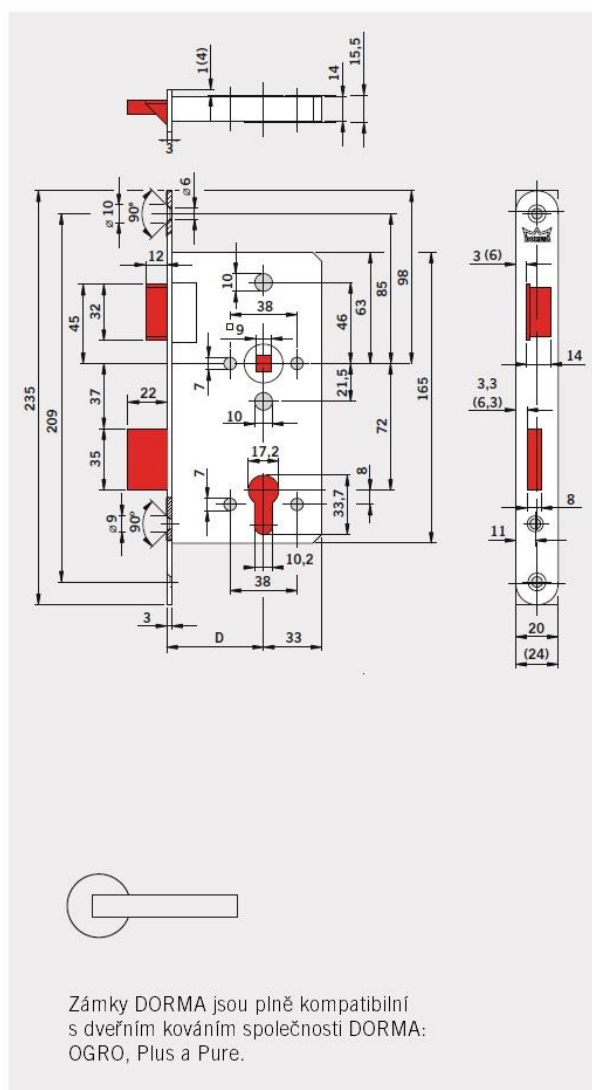

Čelo zámku

- 20 / 24 mm
- hranaté / oblé
- broušený nerez

484

válečkový zámek
pro cylindrickou vložku

Popis

- uzavřená pozinkovaná schránka
- střelka i závora poniklovaná
- 2cestná závora 22 mm
- čtyřhran 9x9 mm
- zámky vhodné pro požární a kouřotěsné dveře
- dornmass 55 / 65 mm
- provedení levý nebo pravý

182

paniková funkce D
klíka klíka
dělený čtyřhran 9x9 mm

CE
EN 179

183

paniková funkce B
klíka klíka
dělený čtyřhran 9x9 mm

CE
EN 179

Popis

- uzavřená pozinkovaná schránka
- stříška i závora poniklovaná
- jednocestná závora 20 mm
- dornmass 25 / 30 / 35 / 40 / 45 mm
- pravo / levé provedení

Čelo zámku

- 24 mm
- hranaté
- broušený nerez

952

úzký zámek
pro cylindrickou vložku

Popis

- uzavřená pozinkovaná schránka
- váleček a závora poniklovány
- jednocestná závora 20 mm
- dornmass 25 / 30 / 35 / 40 / 45 mm
- pravo / levé provedení
- rozteč 92 mm

Čelo zámku

- 24 mm
- hranaté
- broušený nerez

985

úzký válečkový zámek pro cylindrickou vložku

Popis

- uzavřená pozinkovaná schránka
- stříška i závora poniklovaná
- jednocestná závora 20 mm
- dornmass 25 / 30 / 35 / 40 / 45 mm
- pravo / levé provedení