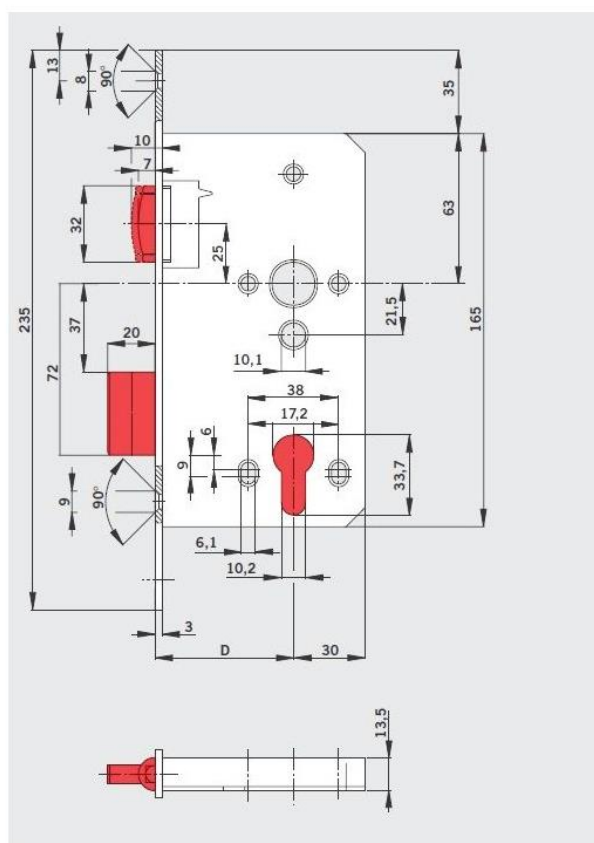

A detailed black and white photograph of a DORMA door lock mechanism. The image shows the internal components, including a metal handle on the left with the DORMA logo, and a complex metal housing with various screws and a central locking cylinder. The background is a plain, light color.

Čelo zámku

- 20 / 24 mm
- hranaté / oblé
- broušený nerez

484

válečkový zámek
pro cylindrickou vložku

Popis

- uzavřená pozinkovaná schránka
- střelka i závora poniklovaná
- 2cestná závora 22 mm
- čtyřhran 9x9 mm
- zámky vhodné pro požární a kouřotěsné dveře
- dornmass 55 / 65 mm
- provedení levý nebo pravý

Čelo zámku

- 24 mm
- hranaté
- broušený nerez

952

úzký zámek
pro cylindrickou vložku

Popis

- uzavřená pozinkovaná schránka
- váleček a závora poniklovány
- jednocestná závora 20 mm
- dornmass 25 / 30 / 35 / 40 / 45 mm
- pravo / levé provedení
- rozteč 92 mm

Čelo zámku

- 24 mm
- hranaté
- broušený nerez

985

úzký válečkový zámek pro cylindrickou vložku

Popis

- uzavřená pozinkovaná schránka
- stříška i závora poniklovaná
- jednocestná závora 20 mm
- dornmass 25 / 30 / 35 / 40 / 45 mm
- pravo / levé provedení