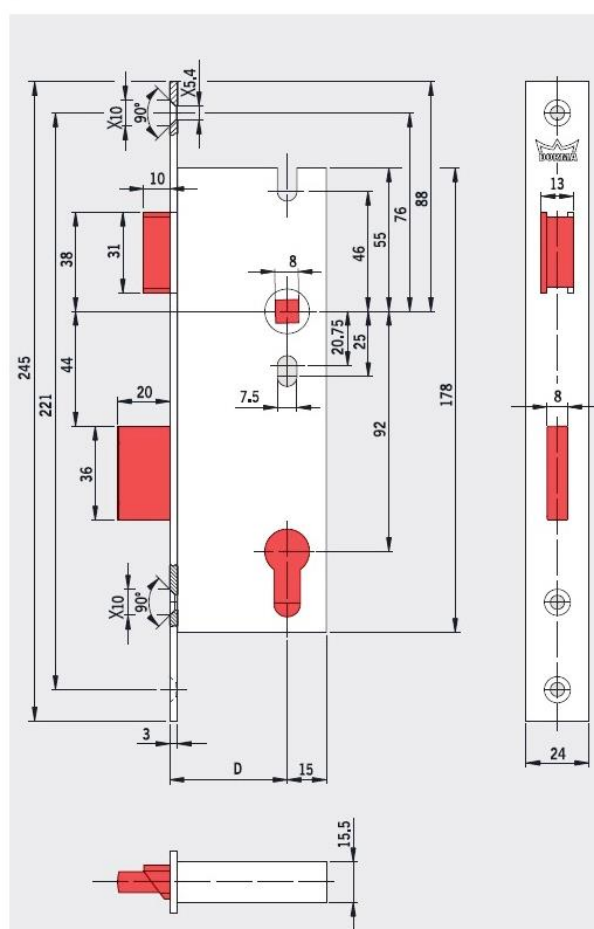

Čelo zámku

- 20 / 24 mm
- hranaté / oblé
- broušený nerez

484

válečkový zámek
pro cylindrickou vložku

Popis

- uzavřená pozinkovaná schránka
- střelka i závora poniklovaná
- 2cestná závora 22 mm
- čtyřhran 9x9 mm
- zámky vhodné pro požární a kouřotěsné dveře
- dornmass 55 / 65 mm
- provedení levý nebo pravý

182

paniková funkce D
klíka klíka
dělený čtyřhran 9x9 mm

CE
EN 179

183

paniková funkce B
klíka klíka
dělený čtyřhran 9x9 mm

CE
EN 179

Popis

- uzavřená pozinkovaná schránka
- stříška i závora poniklovaná
- jednocestná závora 20 mm
- dornmass 25 / 30 / 35 / 40 / 45 mm
- pravo / levé provedení

Čelo zámku

- 24 mm
- hranaté
- broušený nerez

952

úzký zámek
pro cylindrickou vložku

Popis

- uzavřená pozinkovaná schránka
- váleček a závora poniklovány
- jednocestná závora 20 mm
- dornmass 25 / 30 / 35 / 40 / 45 mm
- pravo / levé provedení
- rozteč 92 mm

Čelo zámku

- 24 mm
- hranaté
- broušený nerez

985

úzký válečkový zámek pro cylindrickou vložku

Popis

- uzavřená pozinkovaná schránka
- stříška i závora poniklovaná
- jednocestná závora 20 mm
- dornmass 25 / 30 / 35 / 40 / 45 mm
- pravo / levé provedení