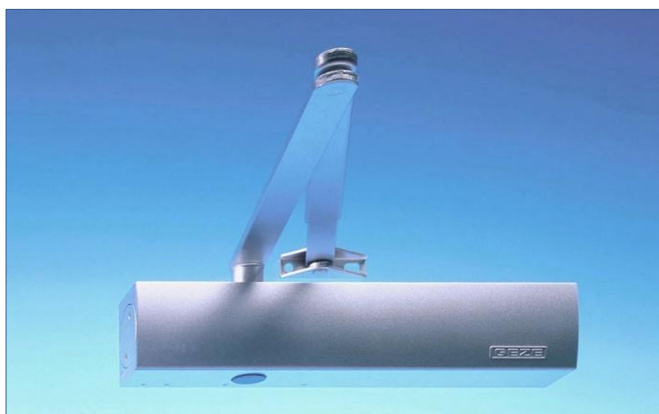

AKCE DVEŘNÍ ZAVÍRAČE

GEZE TS 2000 V

Dveřní zavírač s ramínkem

CLEARMONT
KOVÁNÍ

TECHNICKÉ PARAMETRY

- variabilní síla zavírání v rozsahu velikostí EN 2/4/5
- jediná velikost tělesa zavírače
- rychlost zavírání nastavitelná zepředu
- nastavení koncového dorazu ramínkem
- pro otáčivé dveře s dorazem - šířka křídla do 1.250 mm
- standardní montáž na křídlo dveří
- montáž na zárubeň je možná
- použitelný i pro protipožární dveře

AKCE DVEŘNÍ ZAVÍRAČE

GEZE TS 4000

Dveřní zavírač s ramínkem

CLEARMONT
KOVÁNÍ

TECHNICKÉ PARAMETRY

- variabilní síla zavírání v rozsahu velikostí EN 1-6
- optická indikace síly zavírání
- jediná velikost tělesa zavírače
- rychlost zavírání nastavitelná zepředu
- nastavení koncového dorazu ramínkem
- bezpečnostní ventil ve směru otevírání i zavírání
- pro otáčivé dveře s dorazem - šířka křídla do 1.400 mm
- standardní montáž na křídlo dveří, montáž na zárubeň je možná
- použitelný i pro protipožární dveře