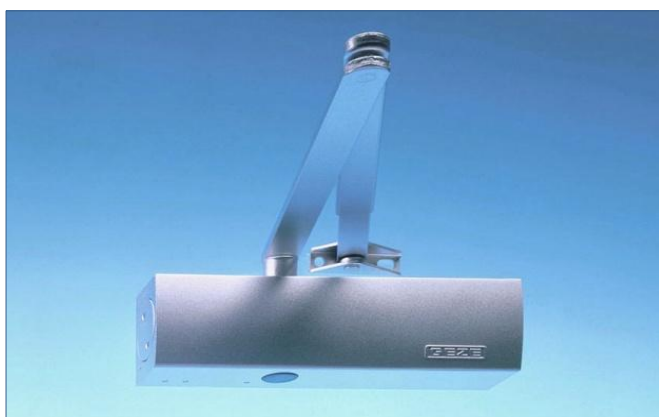

AKCE DVEŘNÍ ZAVÍRAČE

GEZE TS 2000 V

Dveřní zavírač s ramínkem

CLEARMONT
KOVÁNÍ

TECHNICKÉ PARAMETRY

- variabilní síla zavírání v rozsahu velikostí EN 2/4/5
- jediná velikost tělesa zavírače
- rychlost zavírání nastavitelná zepředu
- nastavení koncového dorazu ramínkem
- pro otáčivé dveře s dorazem - šířka křídla do 1.250 mm
- standardní montáž na křídlo dveří
- montáž na zárubeň je možná
- použitelný i pro protipožární dveře

<http://www.geze-technika.cz/geze-ts-2000-v/>

BAREVNÉ VARIANTY

- stříbrná
- tmavý bronz
- bílá

CENOVÁ AKCE PODZIM 2017:

těleso GEZE TS 2000 V - cena za 1 ks: 673,- Kč

těleso GEZE TS 2000 V - cena za 5 a více kusů: 617,- Kč/ks

AKCE DVEŘNÍ ZAVÍRAČE

GEZE TS 4000

Dveřní zavírač s ramínkem

CLEARMONT
KOVÁNÍ

TECHNICKÉ PARAMETRY

- variabilní síla zavírání v rozsahu velikostí EN 1-6
- optická indikace síly zavírání
- jediná velikost tělesa zavírače
- rychlost zavírání nastavitelná zepředu
- nastavení koncového dorazu ramínkem
- bezpečnostní ventil ve směru otevírání i zavírání
- pro otáčivé dveře s dorazem - šířka křídla do 1.400 mm
- standardní montáž na křídlo dveří, montáž na zárubeň je možná
- použitelný i pro protipožární dveře